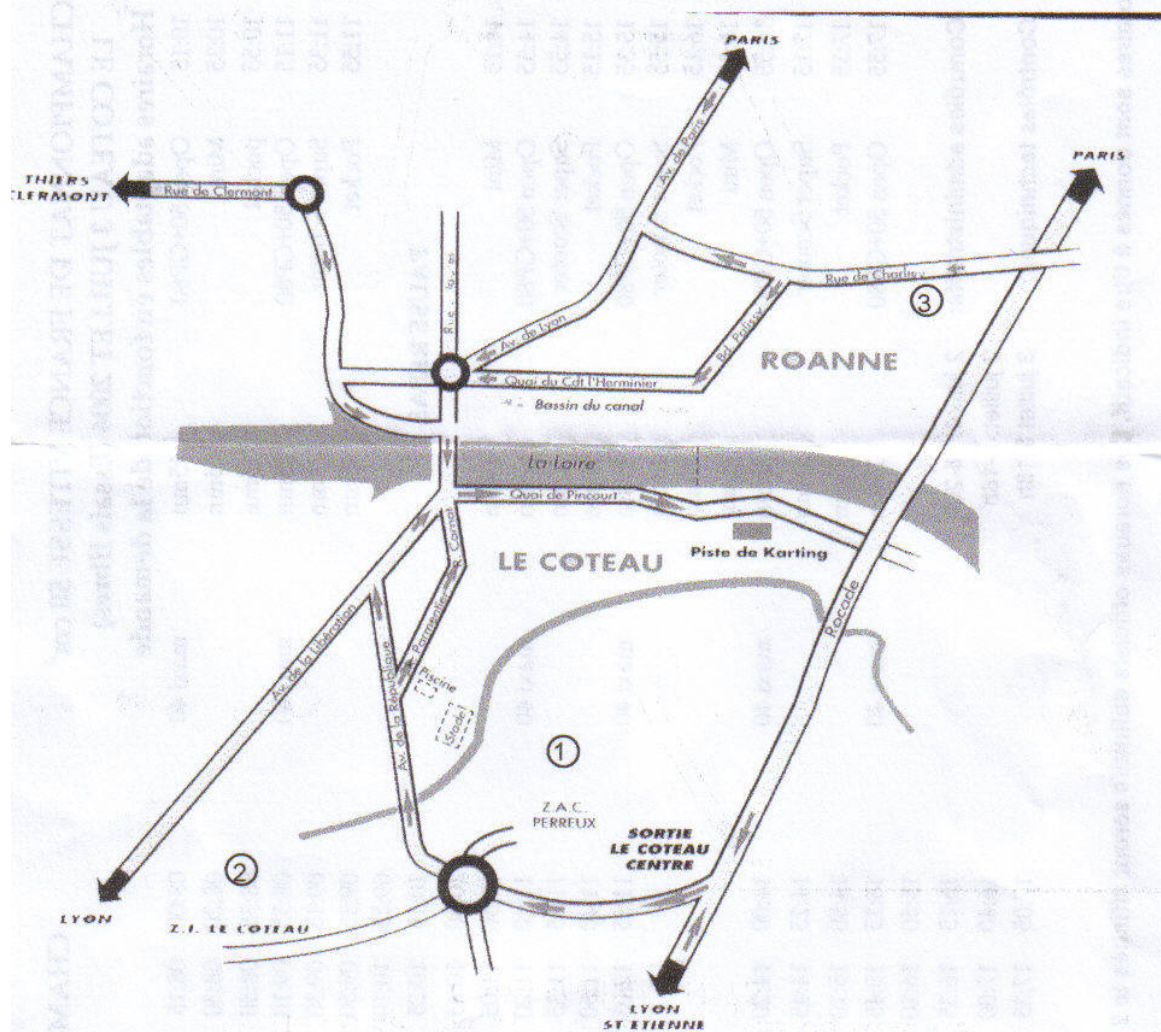

Piste de kart de LE COTEAU (Près de Roanne)
 Carte Michelin N°73

Hotels proches:

①	1ère Classe	04 77 70 92 39
②	Formule 1 Ibis	08 91 70 53 68
③	Campanile	04 77 72 72 73

En Campagne (7km)

Le Domanial (Logis de France) 04 77 67 42 42